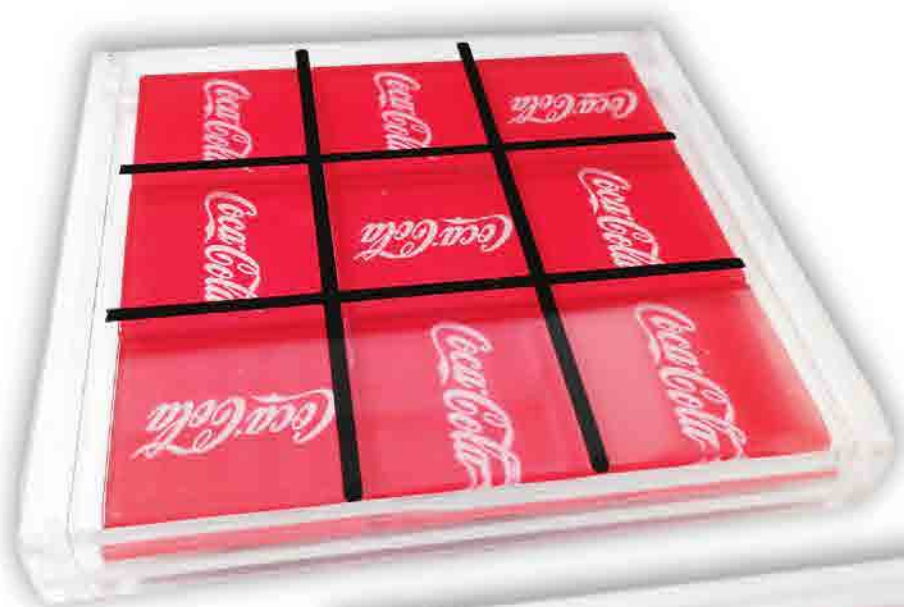

SP 84 **DOMINO JUNIOR**

Medida : 1.7 cm x 3.2 cm
 (5 mm espesor)
 Tipo de impresión: Serigrafía
 (frente y güera)

ESTUCHES MADERA CURPIEL ACRÍLICO

SP 85 DOMINO mini

Medida : 1.7 cm x 3.2 cm
Tipo de impresión: Serigrafía
(frente y gñera)