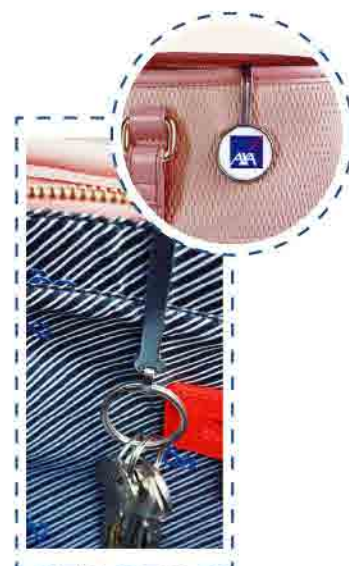

SP10 LLAVERO CISNE

Medida Exterior: 3.2 cm x 7 cm
Área de impresión: 2.9 cm
Tipo de impresión: Digital
Vistas: 1 cara

SP14 LLAVERO CISNE II

Medida Exterior: 2.6 x 3.2 cm x 7 cm
Área de impresión: 2.3 cm x 2.9 cm
Tipo de impresión: Digital
Vistas: 2 caras