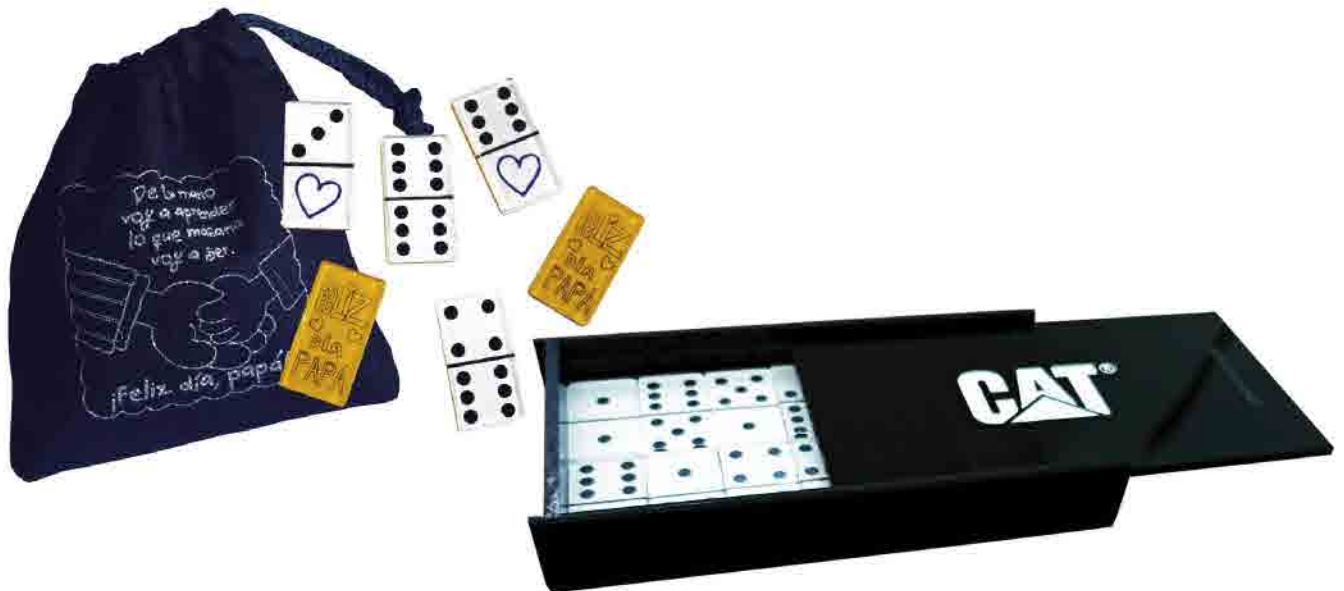

SP 86 **DOMINO PASTA PROFESIONAL**

Medida : 2.3 cm x 4.4 cm
Tipo de impresión: Grabado
Vista: Güeras

SP 84 **DOMINO JUNIOR**

Medida : 1.7 cm x 3.2 cm
(5 mm espesor)
Tipo de impresión: Serigrafía
(frente y güera)