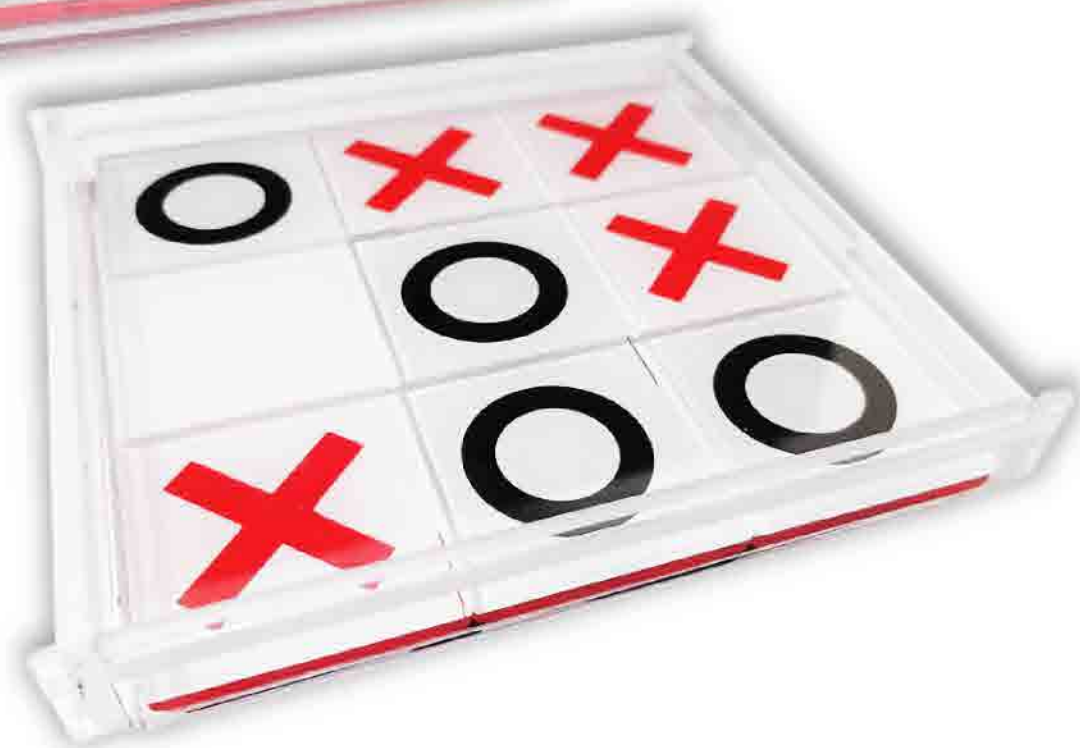

JUEGO DE GATOS

SP87

Medida : 3 cm x 3 cm
(5 mm espesor)

Tipo de impresión: Serigrafía
(frente y vuelta)

SP 80 JENGA

Medida : 7 cm x 2.2 cm x 1.3 cm
Área de impresión: 6 cm x 1.2 cm
Tipo de impresión: Serigrafía